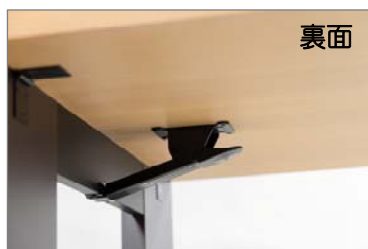

大栄オリジナル

折り畳み式テーブルTK 【ナチュラルウッド×ダークブラウン】

空間にすっきりと馴染むスタイリッシュなデザインは
邸宅葬など常時会食テーブルを設置する式場などに
最適です。

折り畳み式で省スペース。複数保有しても安心です。

●商品仕様●

カラー：ナチュラルウッド×ダークブラウン

サイズ：W1800×D900×H700(mm)

材質：ポリ・メラミン仕上