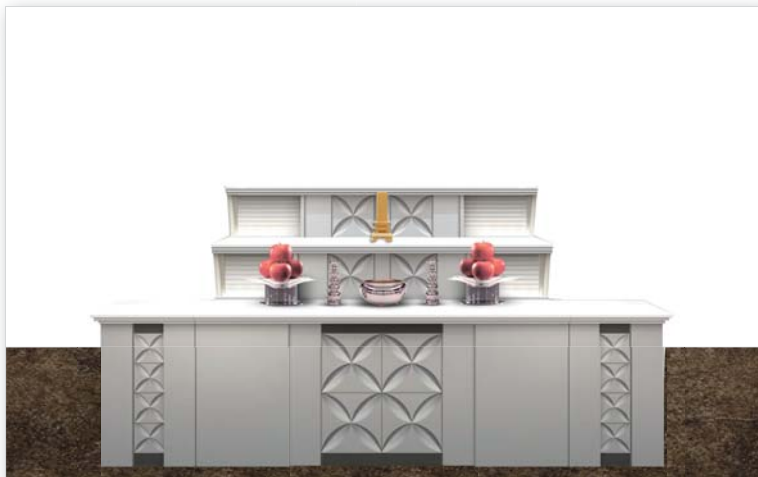

リブ祭壇 「ルナ」

アクリル柱とあかりの織り成す神秘的な雰囲気、リブパネルの独特の形状により生みだされる光創り出してくれます。

アクリルパネルを装着して荘厳な雰囲気

両サイドのアクリルパネルを外してシンプルに

アクリルパネルを外して高さをとらない祭壇に

アクリルパネルを外して脇台を追加して大規模祭壇に