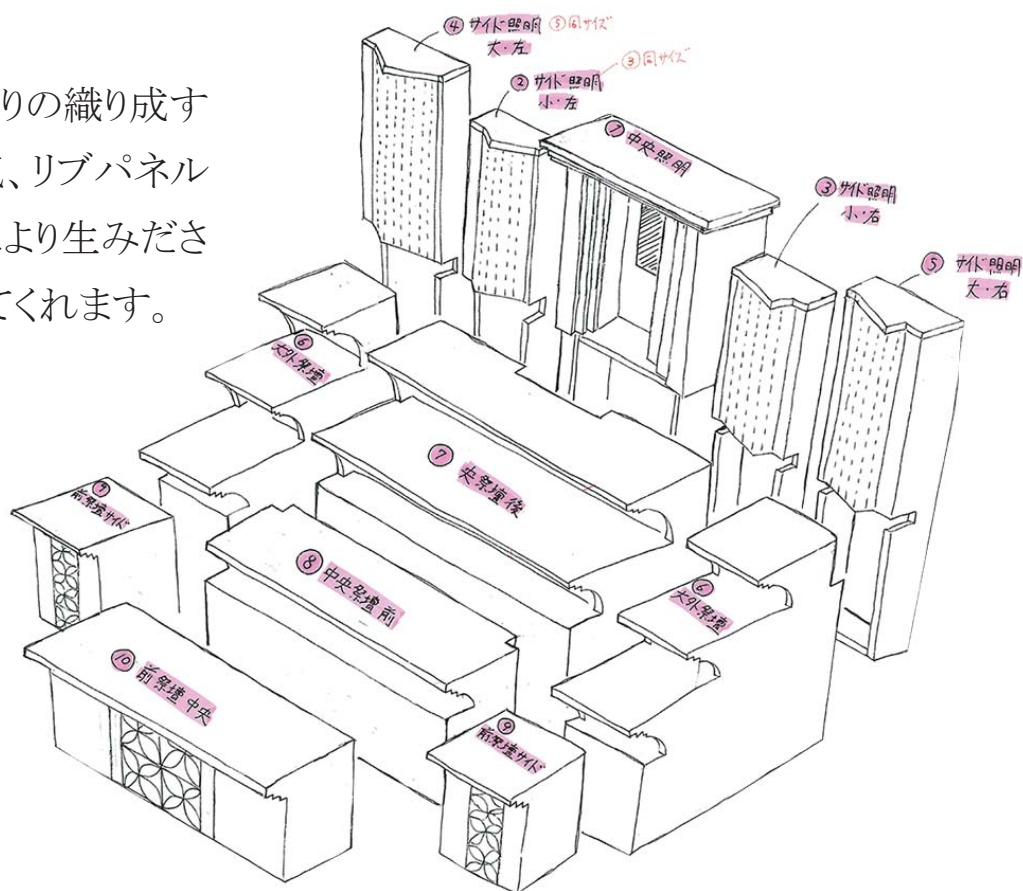

リブ祭壇 「ルナ」

アクリル柱とあかりの織り成す神秘的な雰囲気、リブパネルの独特の形状により生みだされる光創り出してくれます。

アクリルパネルを装着して荘厳な雰囲気

両サイドのアクリルパネルを外してシンプルに

アクリルパネルを外して高さをとらない祭壇に

アクリルパネルを外して脇台を追加して大規模祭壇に